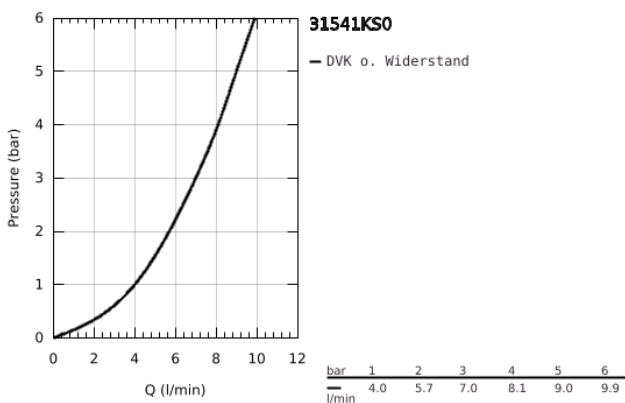

31 541 KS0 GROHE BLUE HOME C-AUSLAUF STARTER KIT MIT HERAUSZIEHBAREM MOUSSEURAUFLAUF

PRODUKTBESCHREIBUNG (1/2)

- Farbe: velvet black
- GROHE Blue Home Einhand-Spültischbatterie mit Filterfunktion
- Einlochmontage
- Drucktasten für 3 gefilterte und gekühlte Tafelwasserarten
- still, medium, sprudelnd
- GROHE Long-Life Oberfläche
- GROHE SilkMove 28 mm Keramikkartusche
- herausziehbarer Mousseurauslauf
- schwenkbarer Rohrauslauf
- Schwenkbereich 360°
- getrennte Wasserführung für gefiltertes und ungefiltertes Wasser
- flexible Anschlusschläuche
- GROHE Blue Home Kühler
- liefert 3 Liter gekühltes, sprudelndes Wasser pro Stunde
- 180 Watt Kühleinheit, 230V, 50Hz
- Lautstärke im Standby Betrieb 44 dB(A)
- Schutzart IP 21
- CE-Zeichen
- benötigt Ventilationsöffnungen im Boden des Küchenschrank
- Anzeige und Überwachung von Verbrauchsdaten, Filter- bzw. CO₂-Kapazität über GROHE Watersystems App
- Push Benachrichtigung bei niedriger Filter- bzw. CO₂-Kapazität
- mit Bluetooth 4.0* und WIFI Datenkommunikation
- für Apple** und Android Geräte
- Reichweite bis zu 10 m abhängig von Wand- und Bodenbelägen
- GROHE Blue Filter S-Size, Filterkopf mit flexibler Wasserhärteeinstellung für Regionen mit Wasserhärte über 9° dKH
- für Regionen mit Wasserhärte unter 9° dKH bitte Aktivkohlefilter 40 547 001 bestellen
- Passende Filter: GROHE Blue Filter S-Size, M-Size, GROHE Blue Aktivkohlefilter, GROHE Blue UltraSafe Filter und GROHE Blue Magnesium+ Zink Filter
- GROHE Blue 425 g CO₂ Flasche