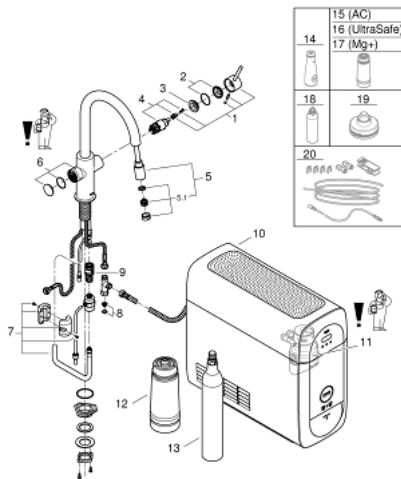

31 541 KS0 GROHE BLUE HOME C-AUSLAUF STARTER KIT MIT HERAUSZIEHBAREM MOUSSEUR AUSLAUF

ERSATZTEILE, Juni 2020 – jetzt

- 1: Hebel (Bestell-Nr. 46957KS0)
- 2: Kappe (Bestell-Nr. 46581KS0)
- 3: Befestigungsring (Bestell-Nr. 07419000)
- 4: Kartusche (Bestell-Nr. 46580000)
- 5: Spülbrause (Bestell-Nr. 48427KS0)
- 5.1: Mousseur (Bestell-Nr. 48379KS0)
- 6: Bedieneinheit (Bestell-Nr. 46958KS0)
- 7: Schlauch für Auslaufbrausen (Bestell-Nr. 48378000)
- 8: Sieb (Bestell-Nr. 47576000)
- 9: Schnappkupplung (Bestell-Nr. 46315000)
- 10: Kühler (Bestell-Nr. 40711001)
- 11: Filterkopf (Bestell-Nr. 48344000)
- 12: Filter S-Size (Bestell-Nr. 40404001)
- 13: Starterset 425 g CO₂ Flaschen (4 Stück) (Bestell-Nr. 40422000)
- 14: Glaskaraffe (Bestell-Nr. 40405000)*
- 15: Aktivkohlefilter (Bestell-Nr. 40547001)*
- 16: UltraSafe Filter (Bestell-Nr. 40575001)*
- 17: Magnesium+ Filter (Bestell-Nr. 40691001)*
- 18: Reinigungskartusche (Bestell-Nr. 40434001)*
- 19: Adapter für Reinigungskartusche (Bestell-Nr. 40694000)*
- 20: Verlängerungsset (Bestell-Nr. 40843000)*