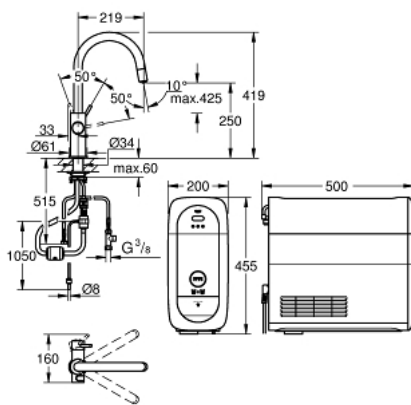

31 541 KS0 GROHE BLUE HOME C-AUSLAUF STARTER KIT MIT HERAUSZIEHBAREM MOUSSEURAUFLAUF

PRODUKTBESCHREIBUNG (1/2)

- Farbe: velvet black
- GROHE Blue Home Einhand-Spültischbatterie mit Filterfunktion
- Einlochmontage
- Drucktasten für 3 gefilterte und gekühlte Tafelwasserarten
- still, medium, sprudelnd
- GROHE Long-Life Oberfläche
- GROHE SilkMove 28 mm Keramikkartusche
- herausziehbarer Mousseurauslauf
- schwenkbarer Rohrauslauf
- Schwenkbereich 360°
- getrennte Wasserführung für gefiltertes und ungefiltertes Wasser
- flexible Anschlusschläuche
- GROHE Blue Home Kühler
- liefert 3 Liter gekühltes, sprudelndes Wasser pro Stunde
- 180 Watt Kühleinheit, 230V, 50Hz
- Lautstärke im Standby Betrieb 44 dB(A)
- Schutzart IP 21
- CE-Zeichen
- benötigt Ventilationsöffnungen im Boden des Küchenschrank
- Anzeige und Überwachung von Verbrauchsdaten, Filter- bzw. CO₂-Kapazität über GROHE Watersystems App
- Push Benachrichtigung bei niedriger Filter- bzw. CO₂-Kapazität
- mit Bluetooth 4.0* und WIFI Datenkommunikation
- für Apple** und Android Geräte
- Reichweite bis zu 10 m abhängig von Wand- und Bodenbelägen
- GROHE Blue Filter S-Size, Filterkopf mit flexibler Wasserhärteeinstellung für Regionen mit Wasserhärte über 9° dKH
- für Regionen mit Wasserhärte unter 9° dKH bitte Aktivkohlefilter 40 547 001 bestellen
- Passende Filter: GROHE Blue Filter S-Size, M-Size, GROHE Blue Aktivkohlefilter, GROHE Blue UltraSafe Filter und GROHE Blue Magnesium+ Zink Filter
- GROHE Blue 425 g CO₂ Flasche